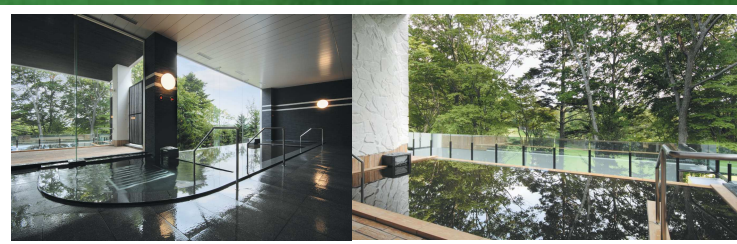

期間限定の宿泊・日帰りプラン

◀プラン専用 QR コード

街にも、自然にも、ほど良い近さ。

札幌北広島クラッセホテル KITAHIROSHIMA CLASSE HOTEL

本当に特別な！
1泊2食付
和洋中ミックス会席膳
＜ステーキ食べ放題＞
宿泊プラン

春限定の和洋中ミックス会席膳にステーキ食べ放題が
一緒に堪能いただけます！今だけのスペシャルプラン！！

※状況によりバイキングになる場合有り (夕・朝)

眺望最高！
スカイレストラン

▲最上階にあるメインダイニング 天井から床までの大きな窓が
自慢のスカイラウンジでゆったり食事をお楽しみいただけます

▲札幌北広島ゴルフ倶楽部
自然の起伏を生かしたプレーヤー
の戦略性を高めた味わい深くダイ
ナミックなゴルフ場

▼スマートツイン (定員2名)
自然を眺めながらゆったりお過ご
しいいただけます

▲茶色がかったお湯が特徴的な美肌の湯
露天・サウナ・垢すり (有料)・岩盤浴・ドームなど多彩な施設を完備

【日帰りプラン】
天空で味わう
びらとり和牛
ランチフェア

今日
11時!!

4月13日の放送で紹介されました!

びらとり和牛ステーキ丼またはびらとり和牛ハンバーグ定食

本プランご利用の
お客様は温泉入浴サービス

おひとり様

1,500円
(消費税込)

ホテルフロントにお申込みください お食事 11:30 ~ 14:30 (LO14:00) お食事会場は 12階スカイラウンジとなります 入浴用のタオルはご持参ください